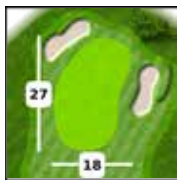

OUT OF BOUNDS (UDENFOR BANEN):

Bolden er udenfor banen, hvis den ligger på den anden side af de hvide pæle

Bolden er udenfor banen, hvis den krydser vej eller sti

Du får 1 strafslag, hvis bolden er udenfor banen

1

Par **3**
Hcp **6**

2

Par 3
Hcp 3

3

Par **3**
Hcp **2**

4

Par **3**
Hcp **4**