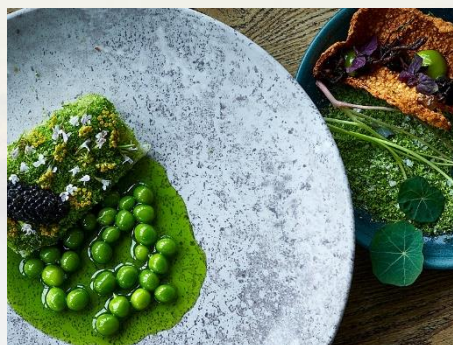

Som tjener elev hos HimmerLand bliver du en del af et team, som hver dag leverer oplevelser skabt med kærlighed. Du får et medansvar for at sikre afvikling af servicen til vores tre restauranter, konferencelokaler samt selskaber. Vi er innovative og trendsættende indenfor servicebranchen. Vi er kompromisløse med vores service og sabler gerne champagne.

Dine arbejdsopgaver:

- Afvikling af service til selskaber – a la carte og konference
- Præsentation af menuer i restauranterne
- Koordinator
- Vinkender
- Sikre 100% gæstetilfredshed
- Kulturbærer

Dine kvalifikationer og personprofil:

- Præcision kendetegner din arbejdsindsats
- Evnen til at arbejde i et hurtigt tempo
- Du er løsningsorienteret og fleksibel
- Du ønsker at blive en del af et team, som arbejder for hinanden

Vi tilbyder:

- En attraktiv stilling i en virksomhed i stor udvikling
- Mulighed for læring i såvel a la carte som selskab
- De dygtigste faguddannede læremestre
- At blive en del af en større organisation med karrieremuligheder
- Løn og ansættelse i henhold til overenskomst samt flere bonusfordele i mange virksomheder

Send din ansøgning allerede i dag til job@himmerland.eu - Vedhæft CV.

Har du spørgsmål bedes disse stilles til Restaurantchef Kim Toft på tlf. 2872 3558 eller mail: ma@himmerland.eu.

Opstart hurtigst muligt. Vi venter dog gerne på den rette kandidat.

HimmerLand er Danmarks førende resort i et internationalt format. Vi skaber unikke oplevelser for aktive livsnydere med golf, spa og gastronomi som de bærende elementer. Faciliteterne er i højeste standard og indretningen har et hyggeligt, uformelt, skandinavisk præg.

WWW.HIMMERLANDRESORT.DK